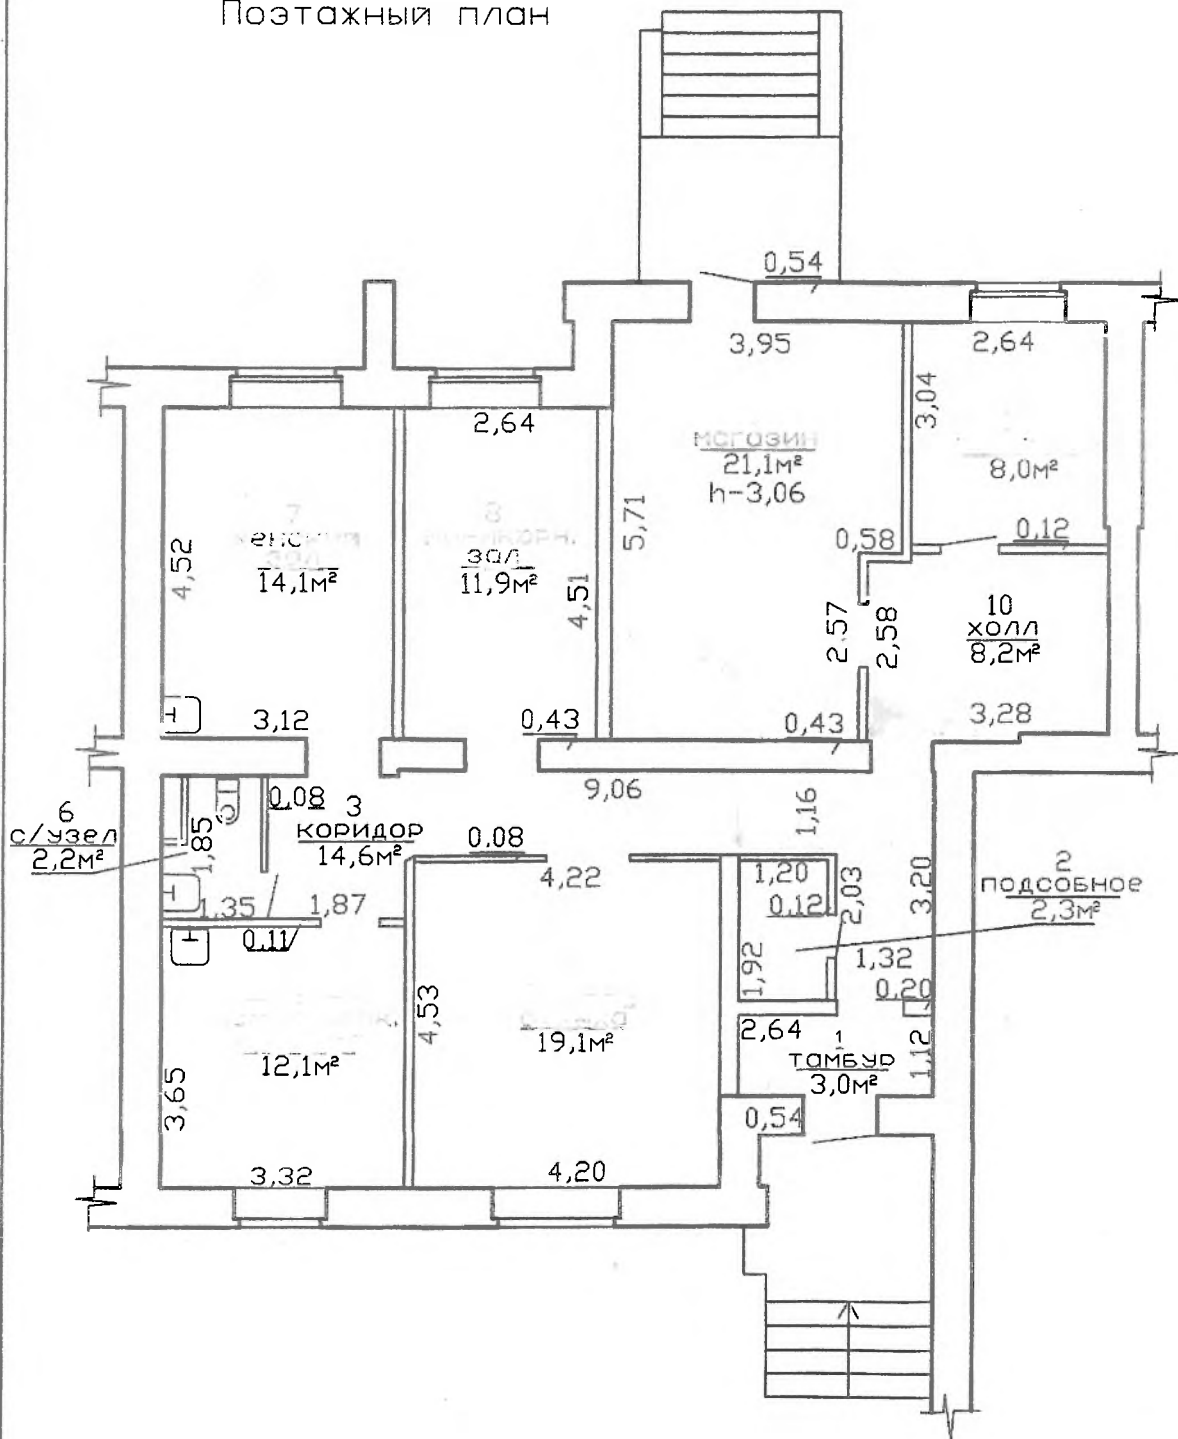

Поэтажный план

Итого по ИП-: 88,6м² - 116,6м²

РУП «Гомельское агентство по государственной регистрации и земельному кадастру»
Гомельский городской филиал

246035, Республика Беларусь, Гомельская обл.,
г.Гомель, ул.Народного Ополчения, 16-166

Лист 1	Листов 1	Масштаб 1:100	
План	1-й этаж	Дата	Подпись
Вычертил	Ходаковская Н.Н.	17.02.2015	<i>[Signature]</i>
Проверил	Титова Т.В.	17.02.2015	

BAE
NO
3-36-2

Время лечит,
но иногда
остаются
шрамы.

СДАЕТСЯ
в АРЕНДУ
тел. 83-38-20