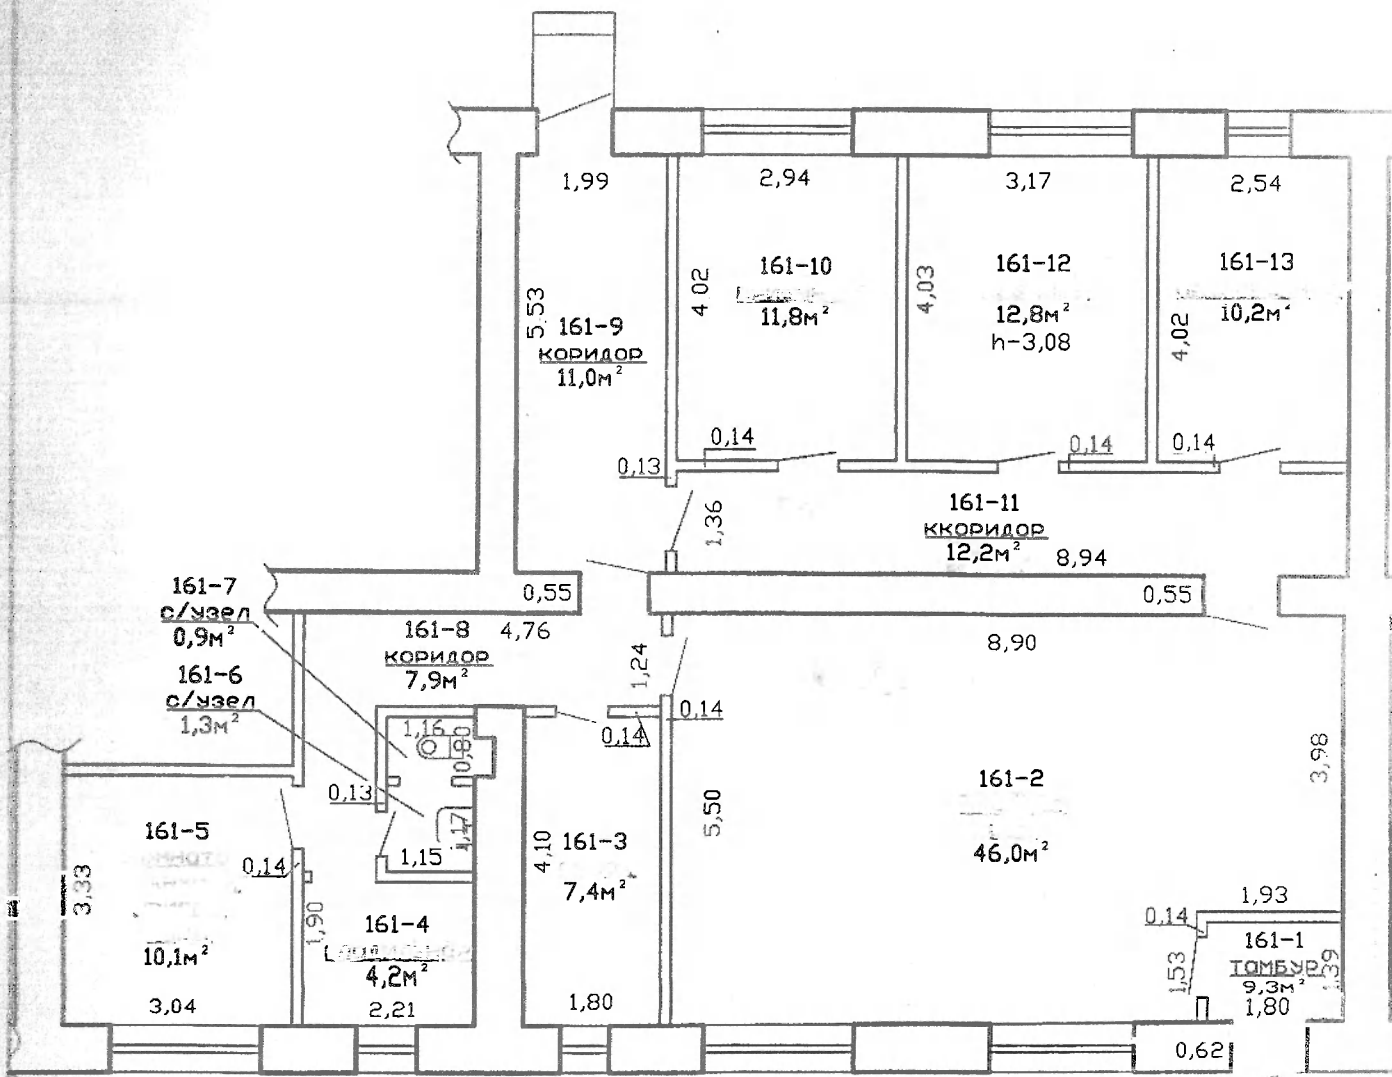

Позэтажны план

Итого по ИП161: $102,5\text{м}^2$
 $136,5\text{м}^2$

РУП «Гомельское агентство по государственной
регистрации и земельному кадастру»
Гомельский городской филиал

246010, Республика Беларусь, Гомельская обл.,
г. Гомель, пр-т Космонавтов, 98-161