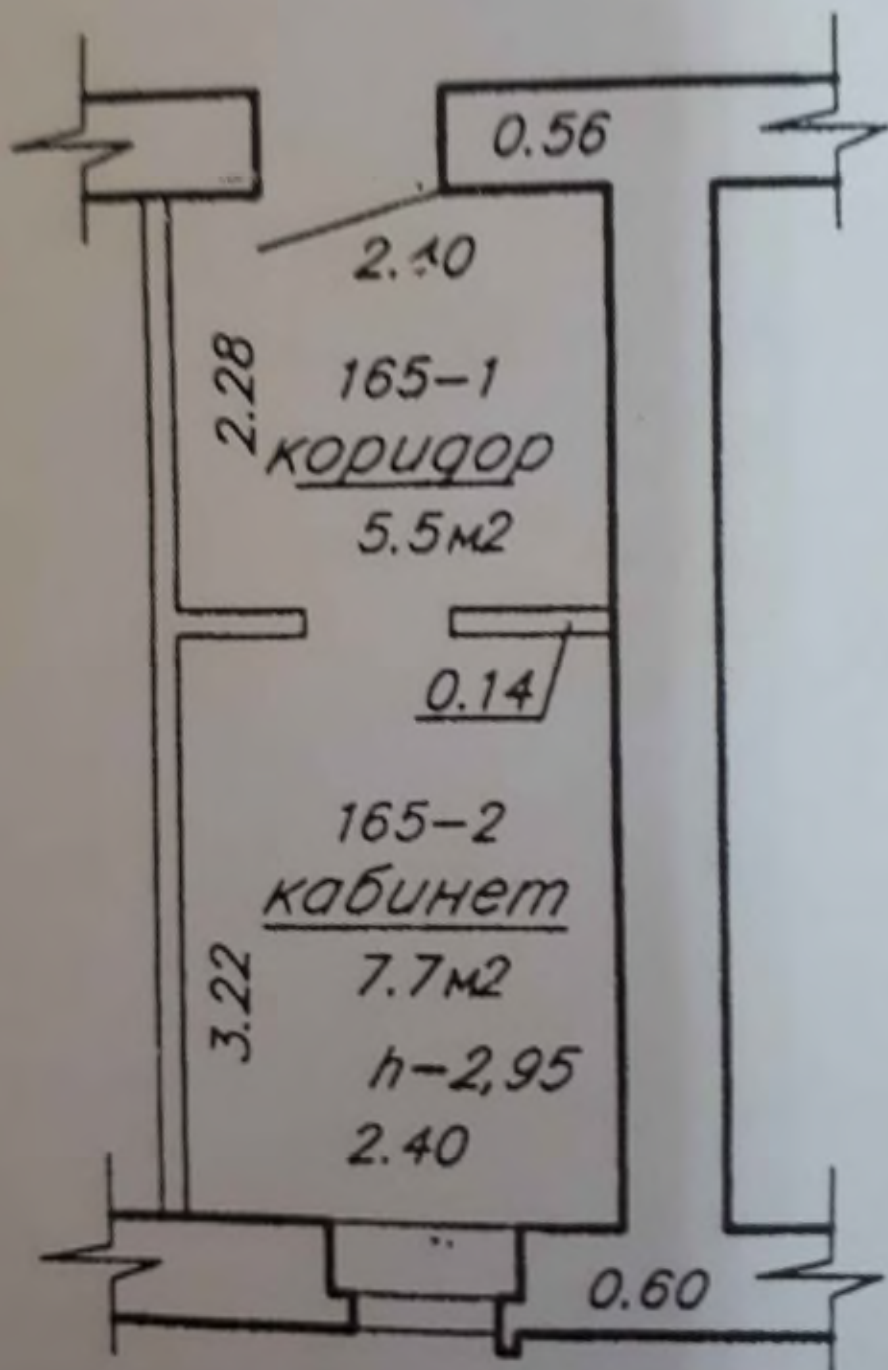

ИЛ 165

**ЛОМБАРД**  
9<sup>00</sup>, 21<sup>00</sup> 0001-000100  
тел. 22-78-88

23 06 2017 11 57

23.06.2017 11:58

23.06.2017 11:59

23.06.2017 11:59

23.06.2017 12:00